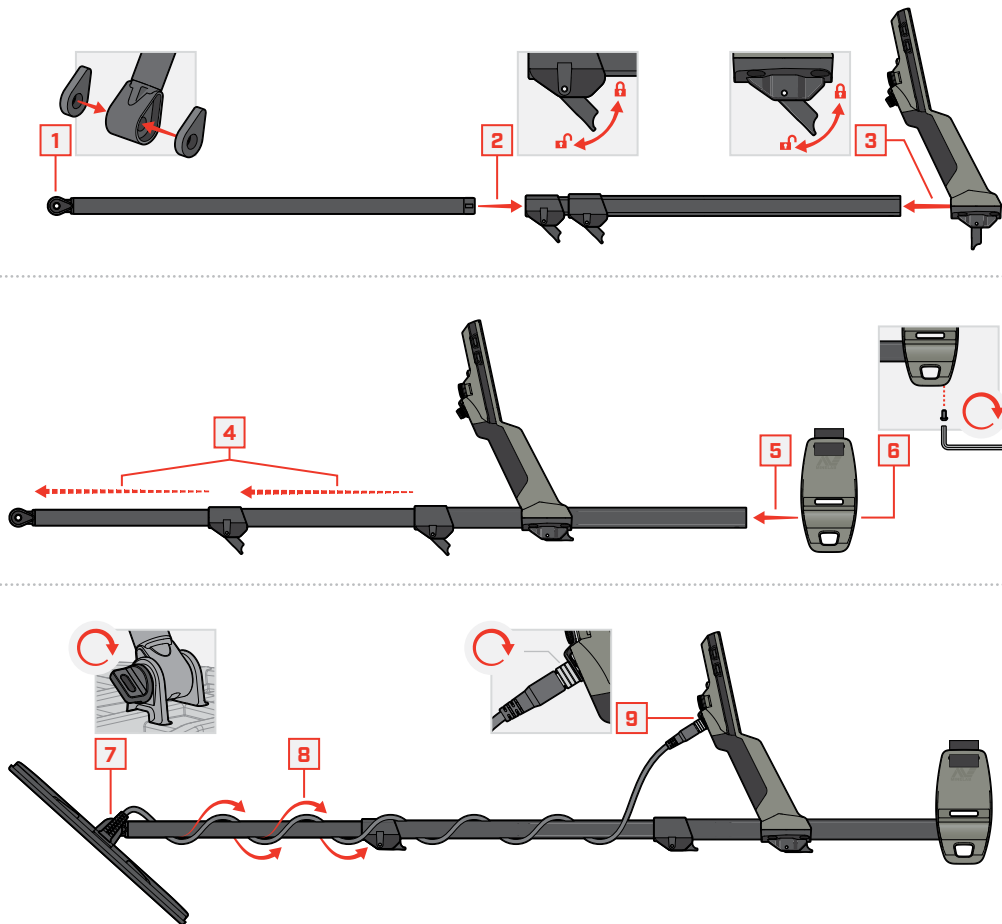

PEMASANGAN

MENGECAS

5-6 JAM

! Cas pengisian anda dengan pengeceras USB berkualiti tinggi yang mempunyai kapasiti pengecasan minimum 2 A @ 5 V.

Risiko kegagalan pengecas USB jika pengecas berkualiti rendah digunakan.