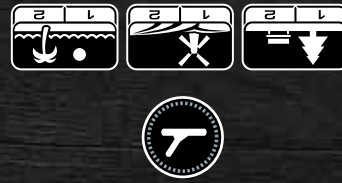

Untuk semua keadaan beragam - pasir kering, pasir basah, buah ombak dan dalam air.

HIDUPKAN

1

PILIH MOD CARIAN

2

PEMBATALAN HINGGAR

3

PERGI MENGGAN