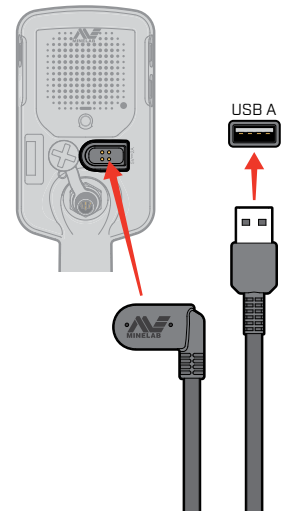

PEMASANGAN

MENGECAS

5-6 JAM

! Cas pengisian anda dengan pengeceras USB berkualiti tinggi yang mempunyai kapasiti pengecasan minimum 2 A @ 5 V.

Risiko kegagalan pengecas USB jika pengecas berkualiti rendah digunakan.